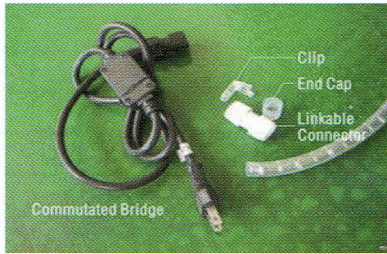

อุปกรณ์สำหรับ ROPE LIGHT LED

56

Commutated Bridge

Linkable Connector S-18, S23

End Cap S-18, S-23

Clip S-18, S-23

Synchronizing Controller

LED STRIP LIGHT

2-Wire

รหัสสินค้า	รายละเอียด	จำนวน/แพ็คเกจ	ราคา/แพ็คเกจ(฿)
S14-CB	Commutated Bridge (Power Cord)	1	190
S14-LC	Linkable Connector	5	100
S14-EC	End cap	10	40
S14-CL	Clip	10	40

รหัสสินค้า	รายละเอียด	จำนวน/แพ็คเกจ	ราคา/แพ็คเกจ(฿)
S18-CB	Commutated Bridge (Power Cord)	1	290
S18-LC	Linkable Connector	5	225
S18-EC	End cap	10	80
S18-CL	Clip	10	80

4-Wire

รหัสสินค้า	รายละเอียด	จำนวน/แพ็คเกจ	ราคา/แพ็คเกจ(฿)
S23-CB	Commutated Bridge (Power Cord)	1	400
S23-LC	Linkable Connector	5	390
S23-EC	End cap	10	80
S23-CL	Clip	10	80

Synchronizing Controller

รหัสสินค้า	รายละเอียด	ราคา(฿)
S14-SYCO660	Synchronizing Controller 660W (For two-wire)	2,160
S18-SYCO1300	Synchronizing Controller 1300W (For three-wire)	2,160
S23-SYCO2000	Synchronizing Controller 2000W (For Four-wire)	2,160

LED FLEXI STRIP (รุ่น Ribbon ไม่กันน้ำ,IP20)

SMD3528

57

รหัสสินค้า	สี/แสง	ขนาดวัตต์	รายละเอียด	จำนวน/ชุด	อายุใช้งาน	ราคา/M(฿)
DL-3528R60A	แดง	4.8W/M	SMD LED12V 8mm. 60 LED/M	5 เมตร	50,000 ชม.	670
DL-3528Y60A	เหลือง	4.8W/M	SMD LED12V 8mm. 60 LED/M	5 เมตร	50,000 ชม.	670
DL-3528B60A	น้ำเงิน	4.8W/M	SMD LED12V 8mm. 60 LED/M	5 เมตร	50,000 ชม.	670
DL-3528G60A	เขียว	4.8W/M	SMD LED12V 8mm. 60 LED/M	5 เมตร	50,000 ชม.	670
DL-3528W60A	ขาว	4.8W/M	SMD LED12V 8mm. 60 LED/M	5 เมตร	50,000 ชม.	670
DL-3528WW60A	วอร์มไวท์	4.8W/M	SMD LED12V 8mm. 60 LED/M	5 เมตร	50,000 ชม.	670